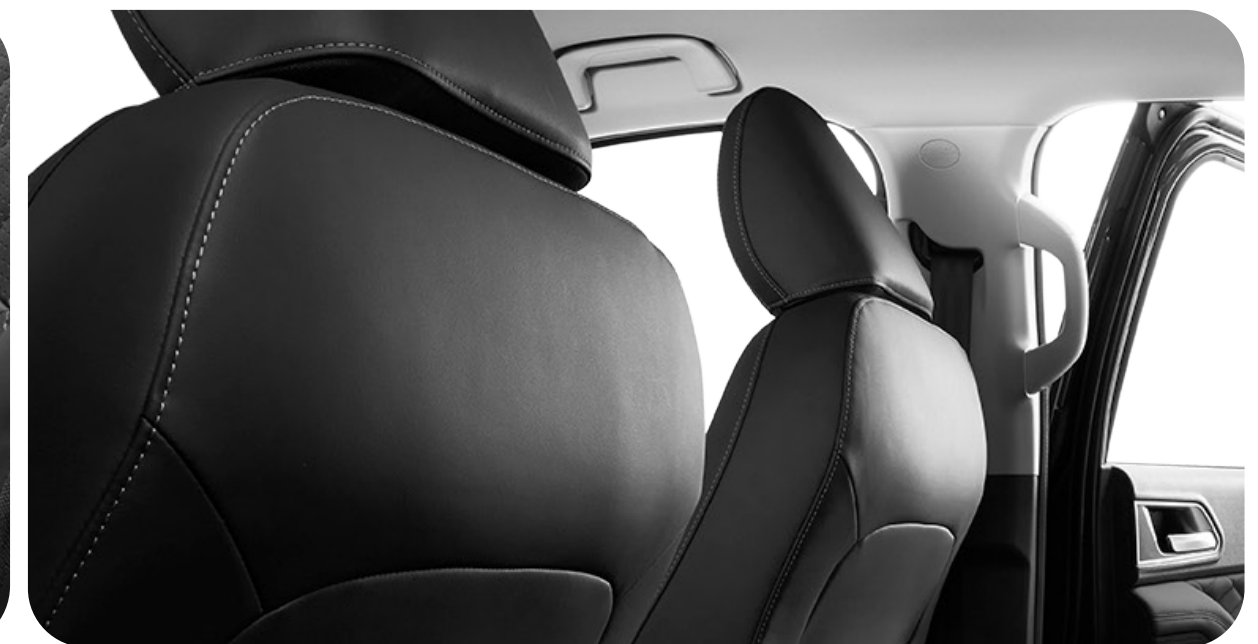

LLANTAS Y RINES

Rines de aluminio de 17" (245/70 R17)	●
---------------------------------------	---

SEGURIDAD

Asientos traseros con anclaje para silla de bebé (ISOFIX)	●	
Asistencia de ascenso y descenso en pendientes (HAC/HDC)	●	
Bolsa de aire frontales (2)	●	
Bolsa de aire laterales (2)	—	●
Control dinámico de estabilidad (ESC), sistema anti-volcaduras (RMI)	●	
Frenos de disco delanteros y traseros	●	

Imágenes de carácter ilustrativo.

COLOR DE AUTOS

Artic White

Silver

Brown

Raven Black

Royal Blue

RINES

Rines de aluminio 17"

INTERIORES

Vestiduras de piel / Negro

 **POER**

 **GWM** Hello, tomorrow.